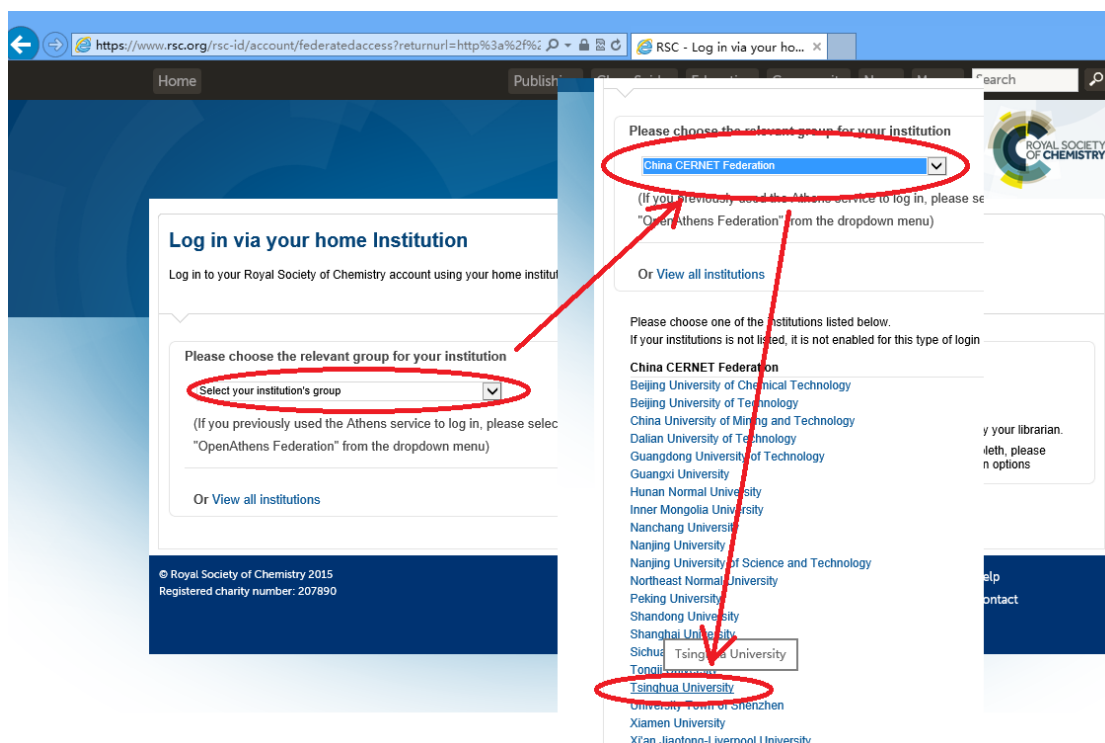

非清华校园网 IP 地址，可以通过 Shibboleth 认证直接访问“RSC”数据库，访问方法如下：

1 点击 <http://pubs.rsc.org>，点击“Log in”

2 在页面上选择“Log in via your home institution”

3 在“Select your region or group”中，选择“China CERNET Federation”

点击“Tsinghua University”

4 如果出现如下页面，请选择“继续浏览此网站”

5 在 <https://idp.tsinghua6.edu.cn> 上输入**证件号**/密码

5 如果您是清华在校合法用户，通过认证后就可以访问“RSC”数据库全文了。