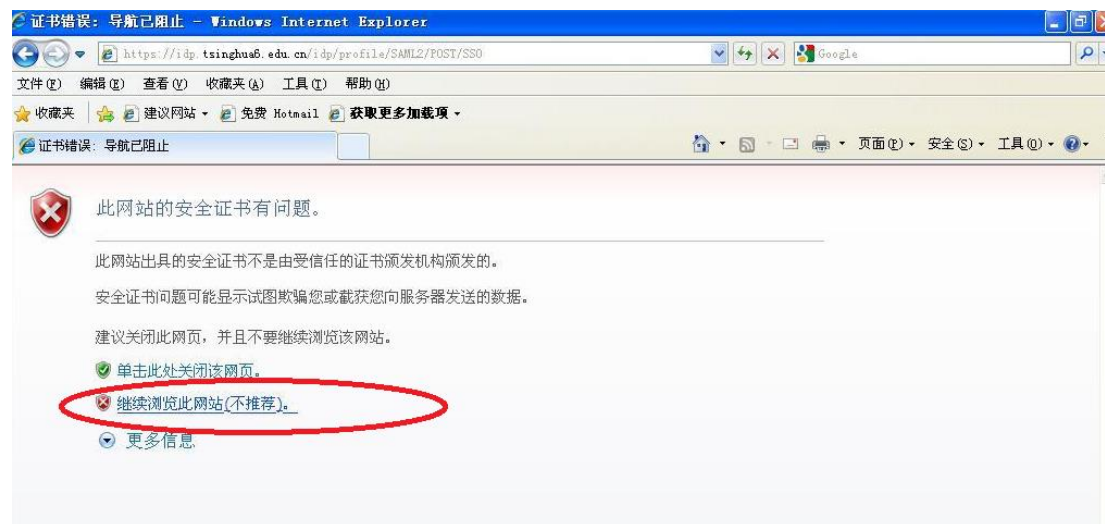

非清华校园网 IP 地址，可以通过 Shibboleth 认证直接访问“RSC”数据库，访问方法如下：

1 点击 <http://pubs.rsc.org>，点击“Log in”

2 在页面上选择“Log in via your home institution”

3 在“Select your region or group”中，选择“China CERNET Federation”

点击“Tsinghua University”

4 如果出现如下页面，请选择“继续浏览此网站”

5 在 <https://idp.tsinghua6.edu.cn> 上输入**证件号**/密码

5 如果您是清华在校合法用户，通过认证后就可以访问“RSC”数据库全文了。