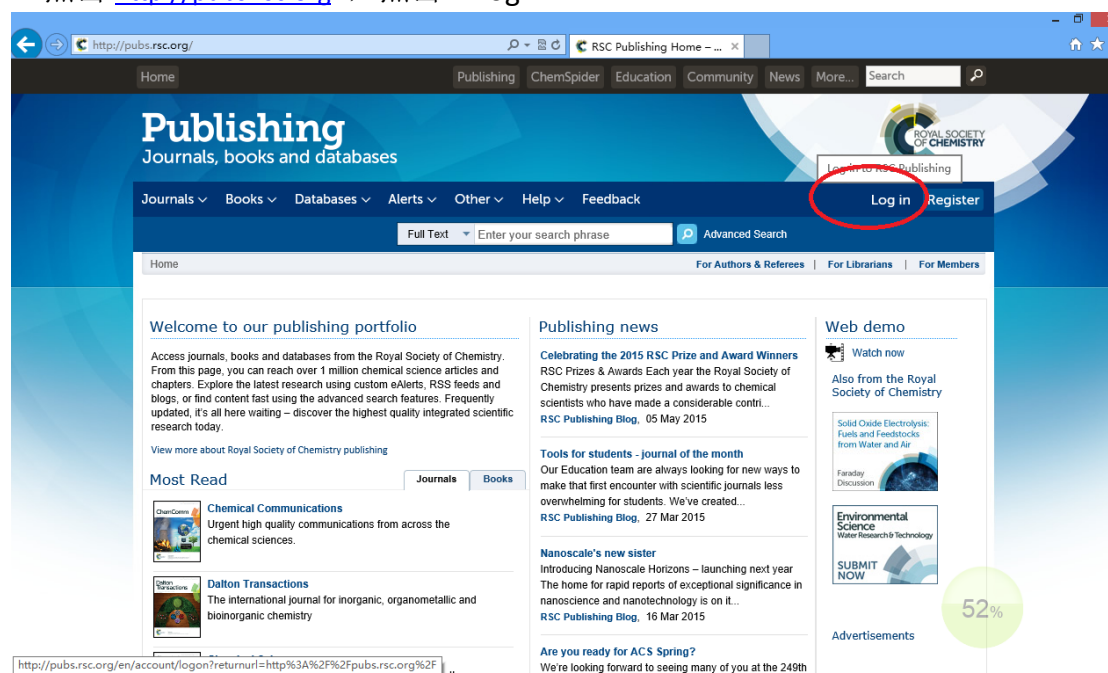

非清华校园网 IP 地址，可以通过 Shibboleth 认证直接访问“RSC”数据库，访问方法如下：

1 点击 <http://pubs.rsc.org>，点击“Log in”

2 在页面上选择“Log in via your home institution”

3 在“Select your region or group”中，选择“China CERNET Federation”

点击“Tsinghua University”