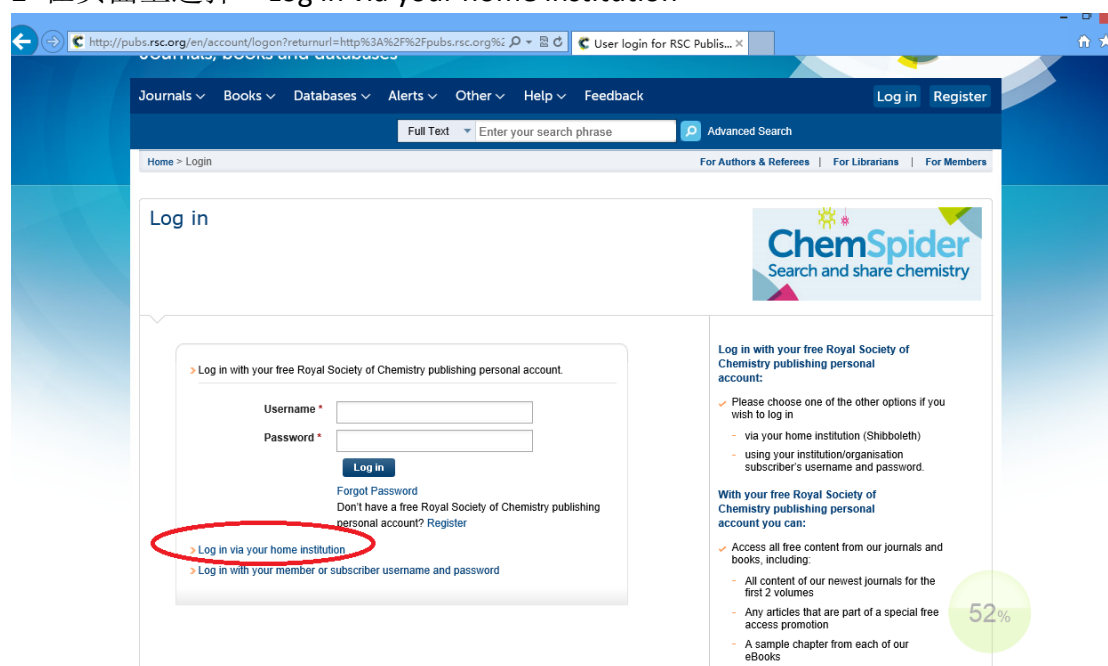

非清华校园网 IP 地址，可以通过 Shibboleth 认证直接访问“RSC”数据库，访问方法如下：

1 点击 <http://pubs.rsc.org>，点击“Log in”

2 在页面上选择“Log in via your home institution”

3 在“Select your region or group”中，选择“China CERNET Federation”

点击“Tsinghua University”

4 如果出现如下页面，请选择“继续浏览此网站”

5 在 <https://idp.tsinghua6.edu.cn> 上输入**证件号**/密码

5 如果您是清华在校合法用户，通过认证后就可以访问“RSC”数据库全文了。