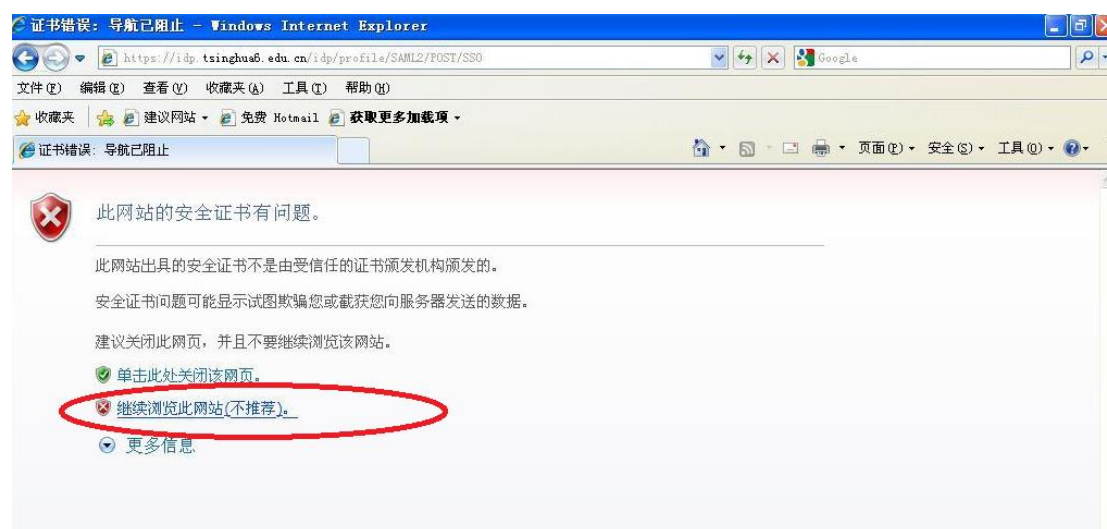

4 如果出现如下页面, 请选择“继续浏览此网站”

5 在 https://idp.tsinghua6.edu.cn 上输入证件号/密码