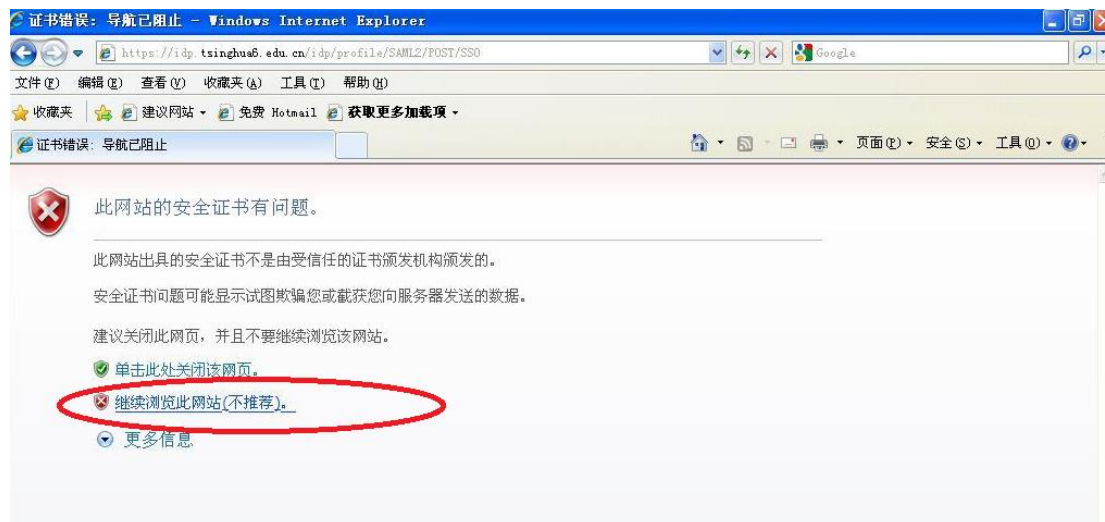

点击“Tsinghua University”

3 如果出现如下页面，请选择“继续浏览此网站”

4 在 <https://idp.tsinghua6.edu.cn> 上输入**证件号**/密码