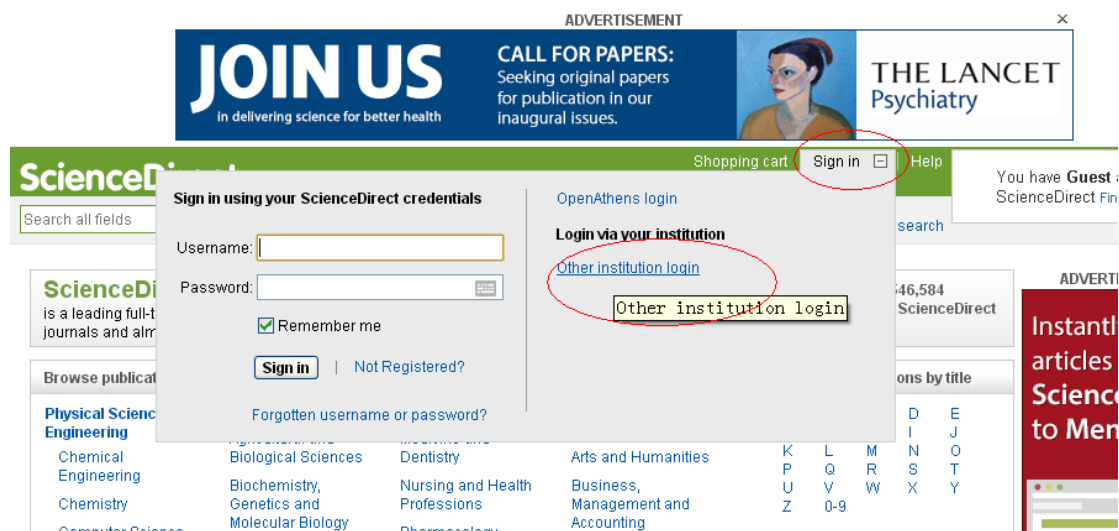

非清华校园网 IP 地址，可以通过 Shibboleth 认证直接访问“Elsevier SciVerse ScienceDirect”，访问方法如下：

1 点击 <http://www.sciencedirect.com/>，依次点击“Sign in”，“Other institution login”

2 在“Select your region or group”中，选择“China CERNET Federation”

Please choose one of the institutions listed below. If your institution is not listed, try using the search feature above.

China CERNET Federation

[Tsinghua University](#)

点击“Tsinghua University”

3 如果出现如下页面，请选择“继续浏览此网站”

4 在 <https://idp.tsinghua6.edu.cn> 上输入**证件号**/密码

5 如果您是清华在校合法用户，通过认证后就可以访问“Elsevier SciVerse ScienceDirect”数据库全文了。