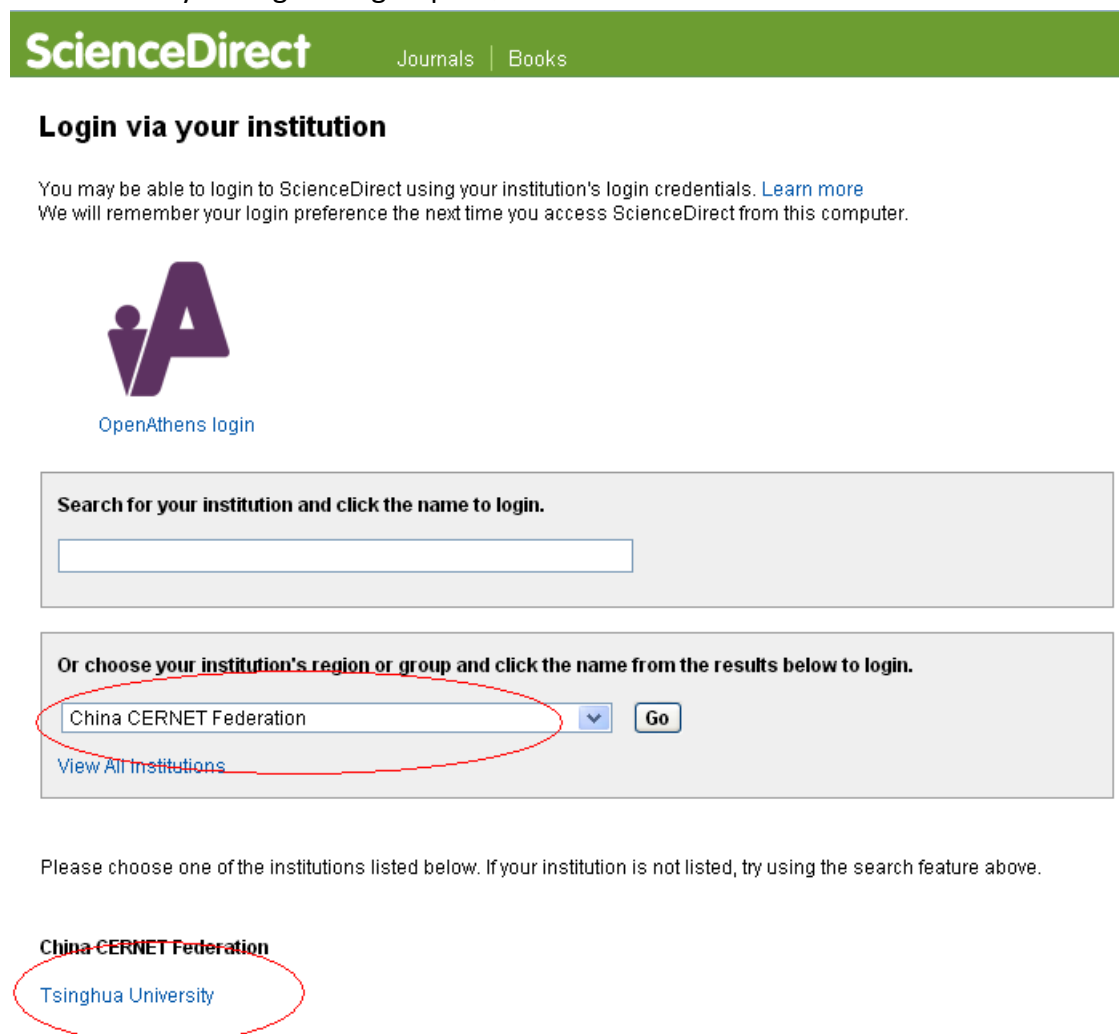

非清华校园网 IP 地址，可以通过 Shibboleth 认证直接访问“Elsevier SciVerse ScienceDirect”，访问方法如下：

1 点击 <http://www.sciencedirect.com/>，依次点击“Sign in”，“Other institution login”

2 在“Select your region or group”中，选择“China CERNET Federation”

Please choose one of the institutions listed below. If your institution is not listed, try using the search feature above.

China CERNET Federation

[Tsinghua University](#)

点击“Tsinghua University”

3 如果出现如下页面，请选择“继续浏览此网站”

4 在 <https://idp.tsinghua6.edu.cn> 上输入**证件号**/密码

5 如果您是清华在校合法用户，通过认证后就可以访问“Elsevier SciVerse ScienceDirect”数据库全文了。